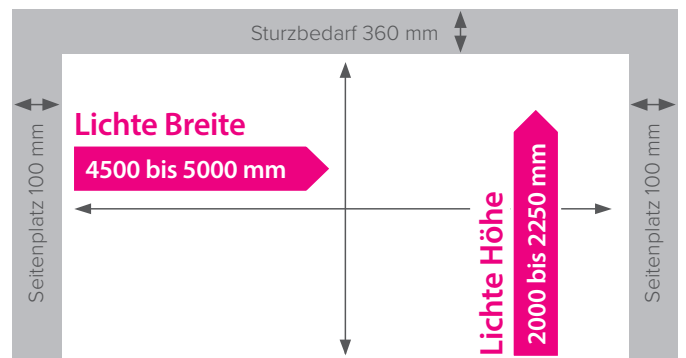

DOPPELGARAGENTOR

Im Aktionspaket inkludiert:

- Antrieb (Selbsthaltung)
- Innen-Wandtaster
- 2 Handsender (2-Kanal)
- Sicherheitseinrichtungen

€ 3.499,-*

*UVP inkl. MwSt.