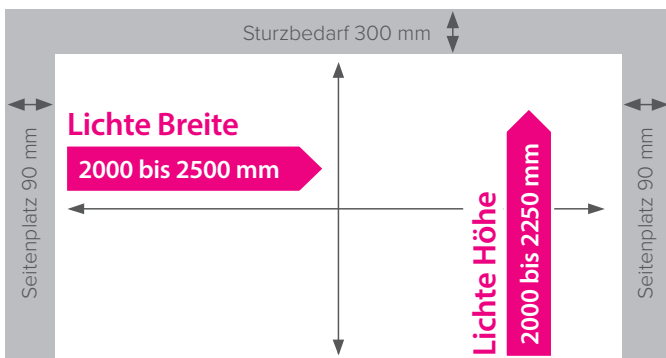

EINZELGARAGENTOR

Im Aktionspaket inkludiert:

- Antrieb (Selbsthaltung)
- Innen-Wandtaster
- 2 Handsender (2-Kanal)
- Sicherheitseinrichtungen

€ 1.849,-*

*UVP inkl. MwSt.